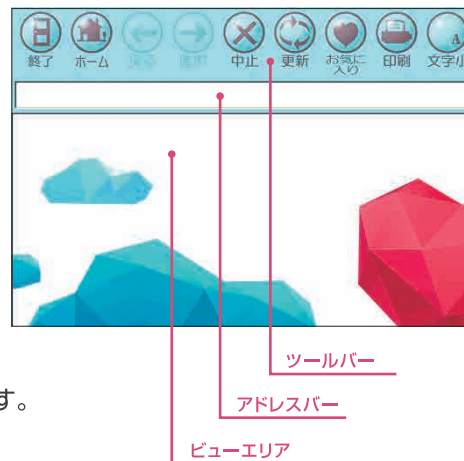

ブラウザ機能

◆ツールバー、アドレスバーのカスタマイズ

ツールバー、アドレスバーの位置変更や非表示の設定ができます。
また、ツールバー上のボタンを任意に配置することができます。

◆Windowsタスクバー、スクロールバーのカスタマイズ

Windowsタスクバーやスクロールバーを非表示にすることができます。

◆起動ディレイ

環境に合わせて、ブラウザの起動を遅らせることができます。

◆ホーム復帰画面

ブラウザの操作が一定時間行われなかった場合、「ホーム復帰画面」を表示します。
「ホーム復帰画面」をタッチすると、指定されたホームページへ移動します。

◆簡易URLフィルタ

許可リストや拒否リストなど、簡易的なURLフィルタを設定することができます。