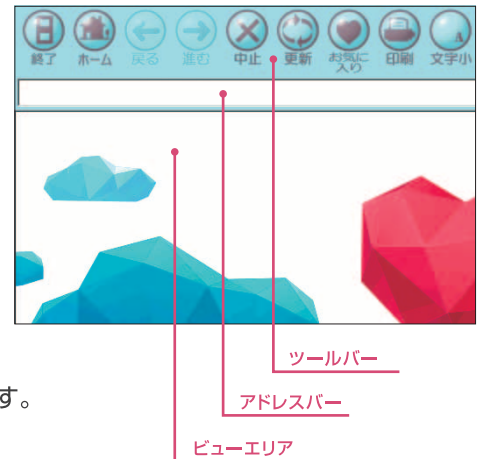

ブラウザ機能

◆ツールバー、アドレスバーのカスタマイズ

ツールバー、アドレスバーの位置変更や非表示の設定ができます。
また、ツールバー上のボタンを任意に配置することができます。

◆Windowsタスクバー、スクロールバーのカスタマイズ

Windowsタスクバーやスクロールバーを非表示にすることができます。

◆起動ディレイ

環境に合わせて、ブラウザの起動を遅らせることができます。

◆ホーム復帰画面

ブラウザの操作が一定時間行われなかった場合、「ホーム復帰画面」を表示します。
「ホーム復帰画面」をタッチすると、指定されたホームページへ移動します。

◆簡易URLフィルタ

許可リストや拒否リストなど、簡易的なURLフィルタを設定することができます。